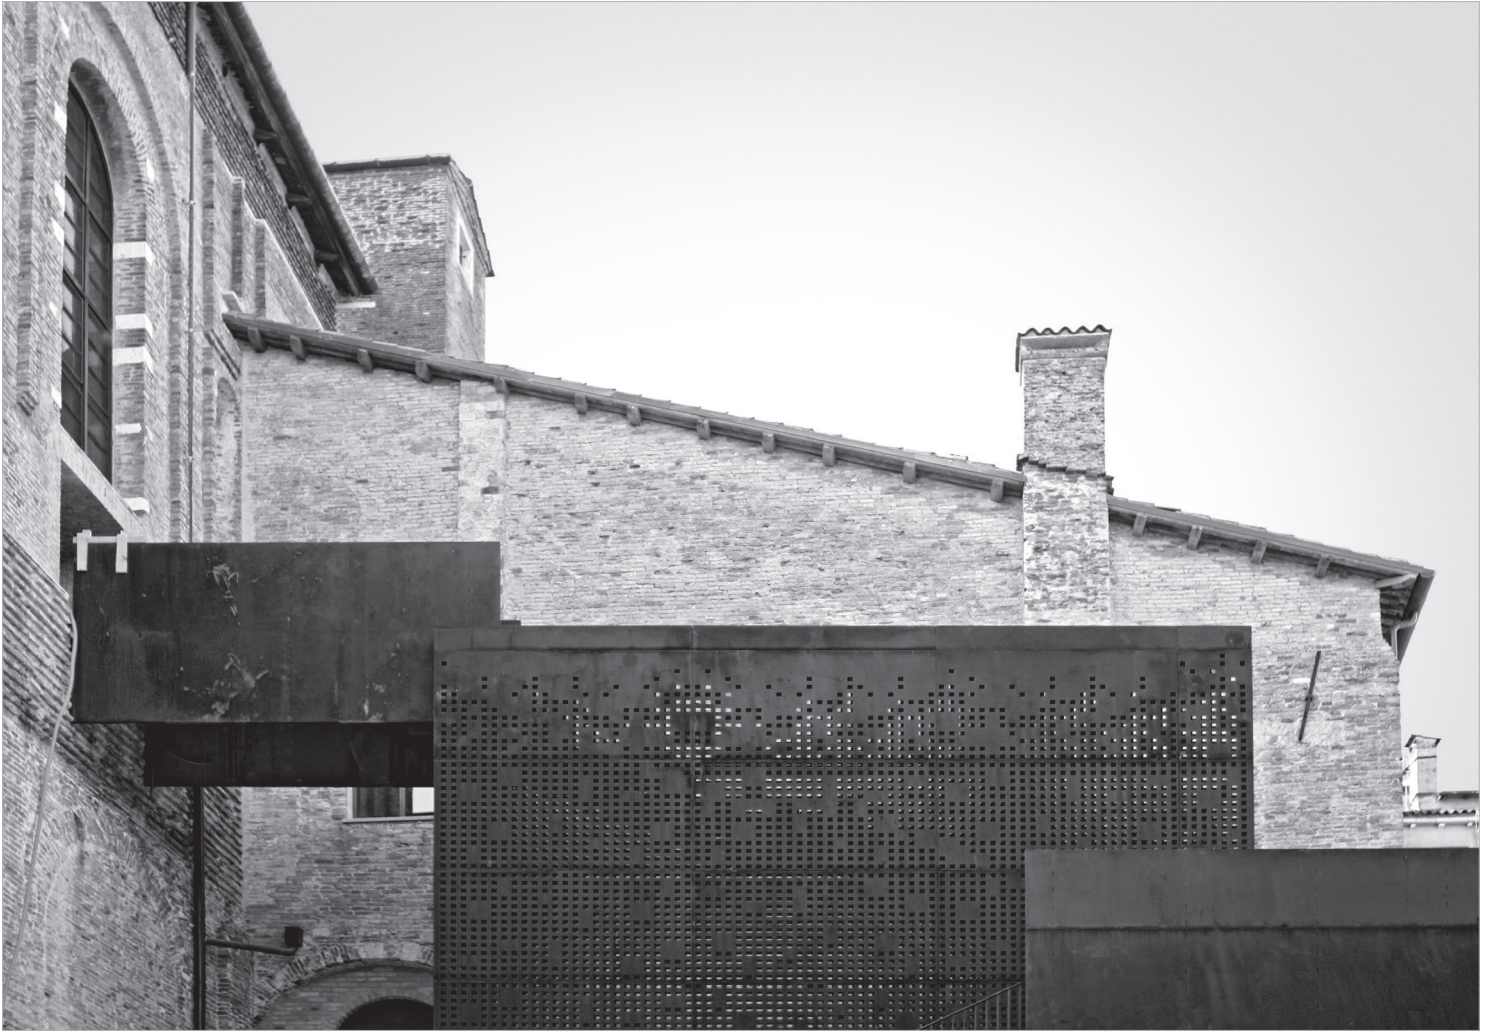

FUNDACJA
IM. KAROLINY
PACHOLEWICZ

Wenecja, 2016, fot. Hanka Forębska

2019
LUTY
FEBRUARY

Poniedziałek Monday	Wtorek Tuesday	Środa Wednesday	Czwartek Thursday	Piątek Friday	Sobota Saturday	Niedziela Sunday
				1	2	3
4	5	6	7	8	9	10
11	12	13	14	15	16	17
18	19	20	21	22	23	24
25	26	27	28			